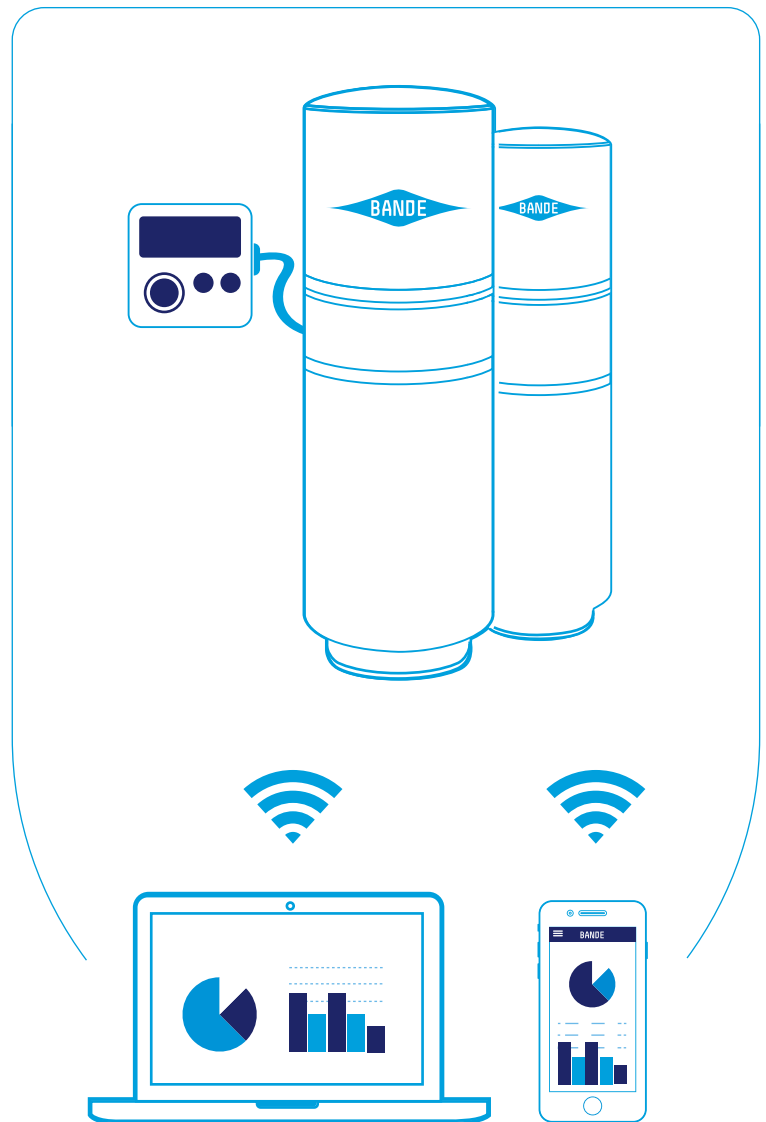

EVERY DROP MATTERS

EVERY DROP MATTERS

A BANDE

O Bande é um conjunto de soluções que gerem de forma inteligente, automática e autónoma o uso da água em edifícios ou habitações.

A PLATAFORMA BANDE

A plataforma Bande adequa-se às necessidades de qualquer edifício em situações de fornecimento regular ou de “stresse hídrico” controlando a aquisição e a distribuição de água.

E AUTÓNOMA DE ÁGUA

GESTÃO AUTOMÁTICA

PRINCIPAIS

BENEFÍCIOS

- #1** Previne fugas e reduz os desperdícios
- #2** Antecipa falhas de água
- #3** Prolonga no tempo a disponibilidade da água
- #4** Dá prioridade aos consumos essenciais
- #5** Assegura uma distribuição responsável

A TECNOLOGIA BANDE

MC MÓDULO MEDIÇÃO E CORTE	CD MÓDULO CONTROLO DÉBITO	AL MÓDULO DE AGUAS LIMPAS	AC MÓDULO DE AGUAS CINZENTAS	WR MÓDULO COMUNICAÇÕES
S30 SUPOERTE 30 DIAS	OS OUT SOURCING	FA FORMAÇÃO E APOIO	CAT ASSISTÊNCIA TÉCNICA	